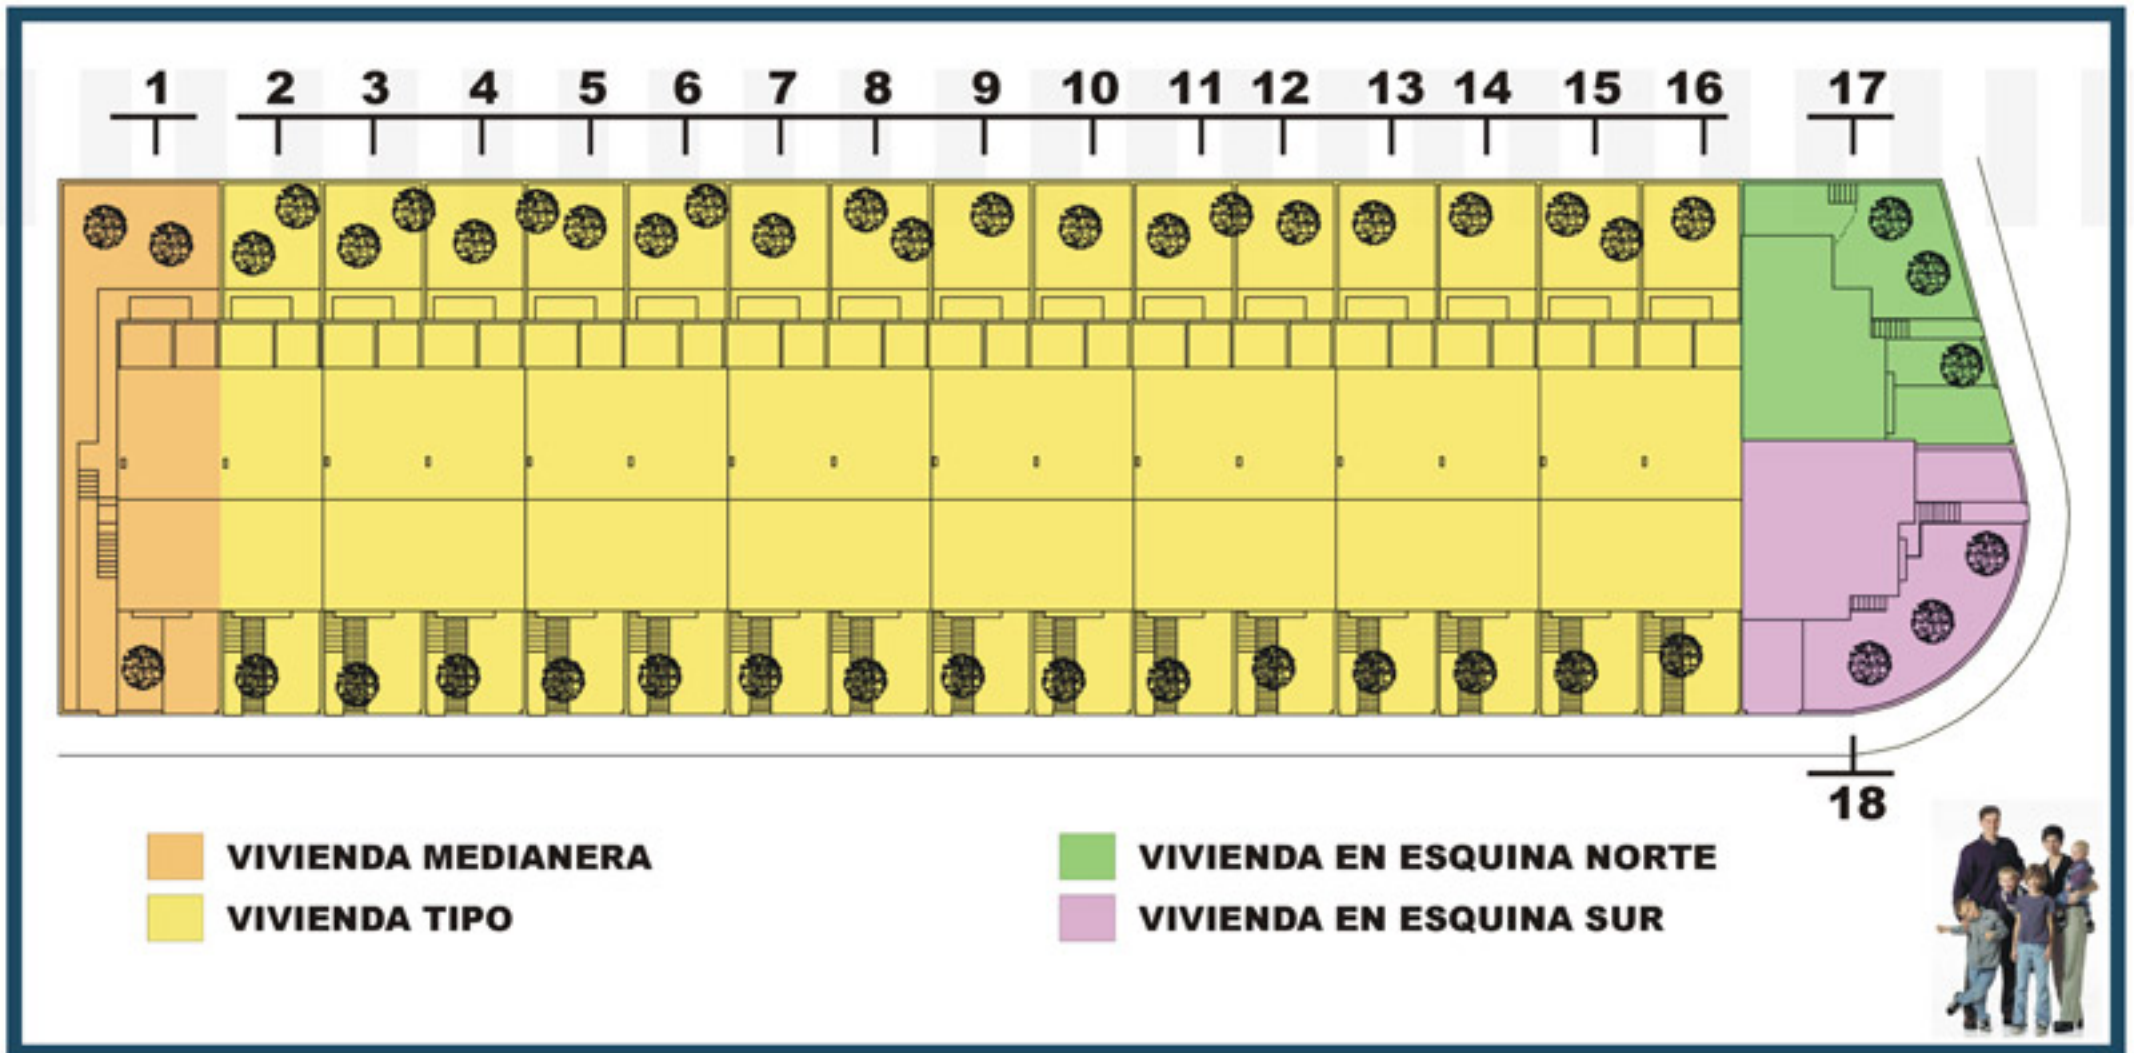

Les villes d'onil

Un hogar para disfrutar...
una vivienda para invertir

Les villes d'onil

Vivienda de 5 dormitorios

VIVIENDA ESQUINA NORTE
Planta primera

Les villes d'onil

Vivienda de 5 dormitorios

VIVIENDA ESQUINA NORTE
Planta segunda

Les villes d'onil

Vivienda de
5 dormitorios

sótano
30.38 m²

garaje
26.84 m²

VIVIENDA ESQUINA NORTE
Planta semisótano